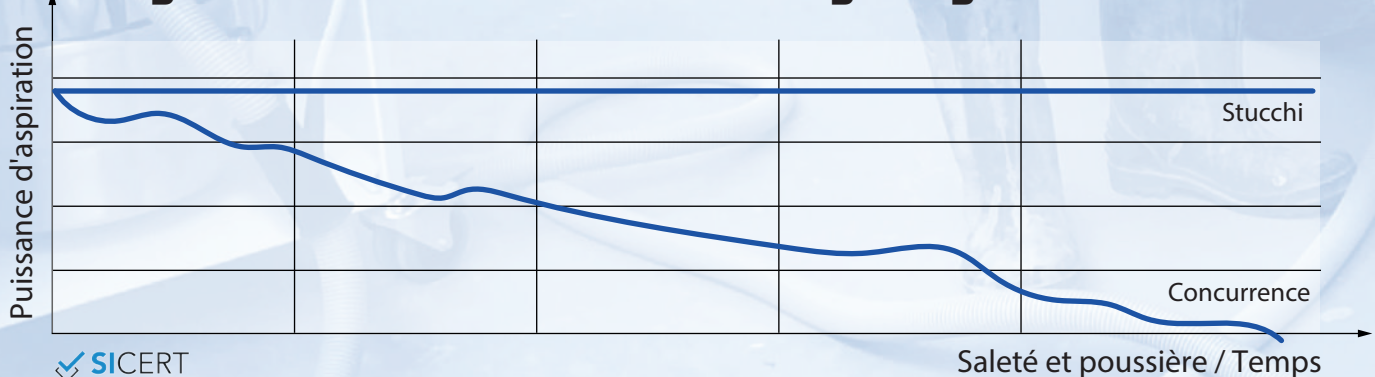

ST7-TF

Le nettoyage du filtre à piston pneumatique doit être connecté avec un raccord de l'air et alimenté à 6-8 bar.

Pour le nettoyage efficace des filtres montés dans l'aspirateur, il a été développé un système de nettoyage à tremblement mécanique. La fiche électronique commande automatiquement un piston pneumatique que, en secouant le filtre de façon intense, permet que la poussière déposée sur le filtre tombe dans le seau de récupération en permettant ainsi que le filtre ait un fonctionnement optimal.

Le nettoyage avec le piston est conseillé pour tous les types d'application, car il améliore sensiblement le nettoyage du filtre, par rapport aux versions "à moteur secouant" ou "à jet d'air".

Le nettoyage du filtre avec le piston vertical devient obligatoire quand il s'agit d'extraction de poussière, en comprenant les poussières fines, qui peuvent obstruer rapidement le filtre et causer la panne de moteur.

L'avantage principal de ce système de nettoyage est donné par une majeure efficacité de l'efficacité du secouement du filtre avec un piston. Un avantage additionnel est l'automatisme du nettoyage, qui élimine le problème de se rappeler de le nettoyer manuellement, pour que l'opérateur n'ait pas cet effort.

Systeme de filtration autonettoyant garanti 5 ans

✓ SICERT

**Pas de frais supplémentaires pour remplacer les filtres ou les sacs.
Reinitialisation des temps de maintenance**