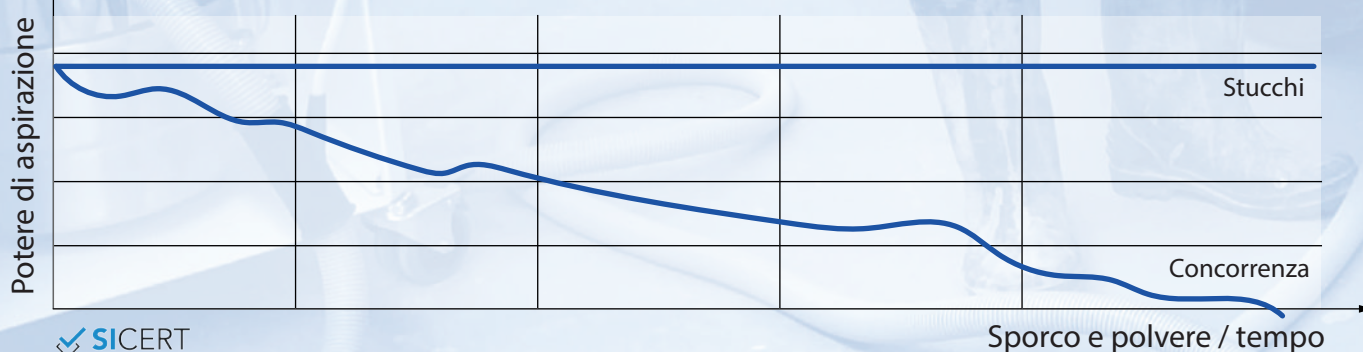

Sistema Filtrante Autopulente garantito 5 anni

SICERT

Nessun costo aggiuntivo per la sostituzione di filtri o sacchetti
Tempi di manutenzione azzerati